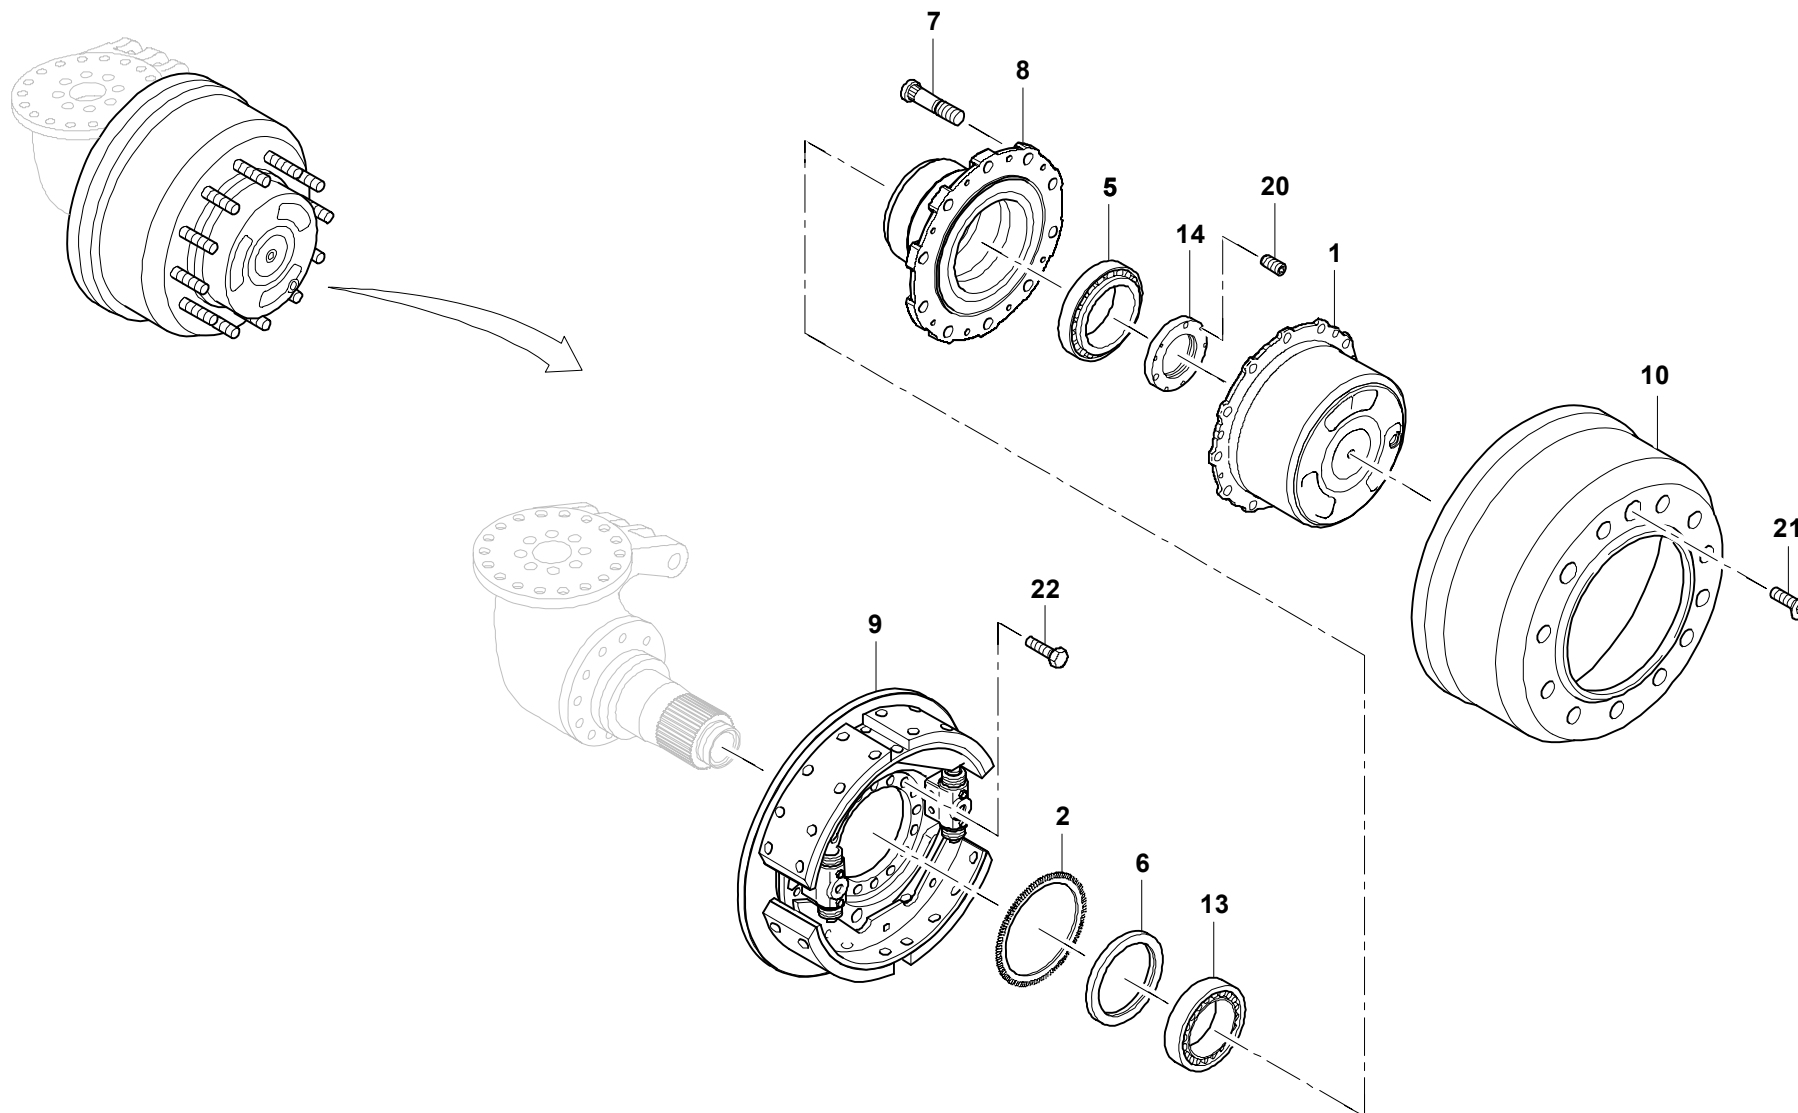

GROVERADANTRIEB
WHEEL DRIVEBILDТАFЕL
PICTORIAL DISPLAY

07.11

3203399-ETL A

1/2

**GMK 6400
BE 506
G 061**

GROVERADANTRIEB
WHEEL DRIVEBILDТАFЕL
PICTORIAL DISPLAY

07.11

3203399-ETL A

2/2

**GMK 6400
BE 506
G 061**